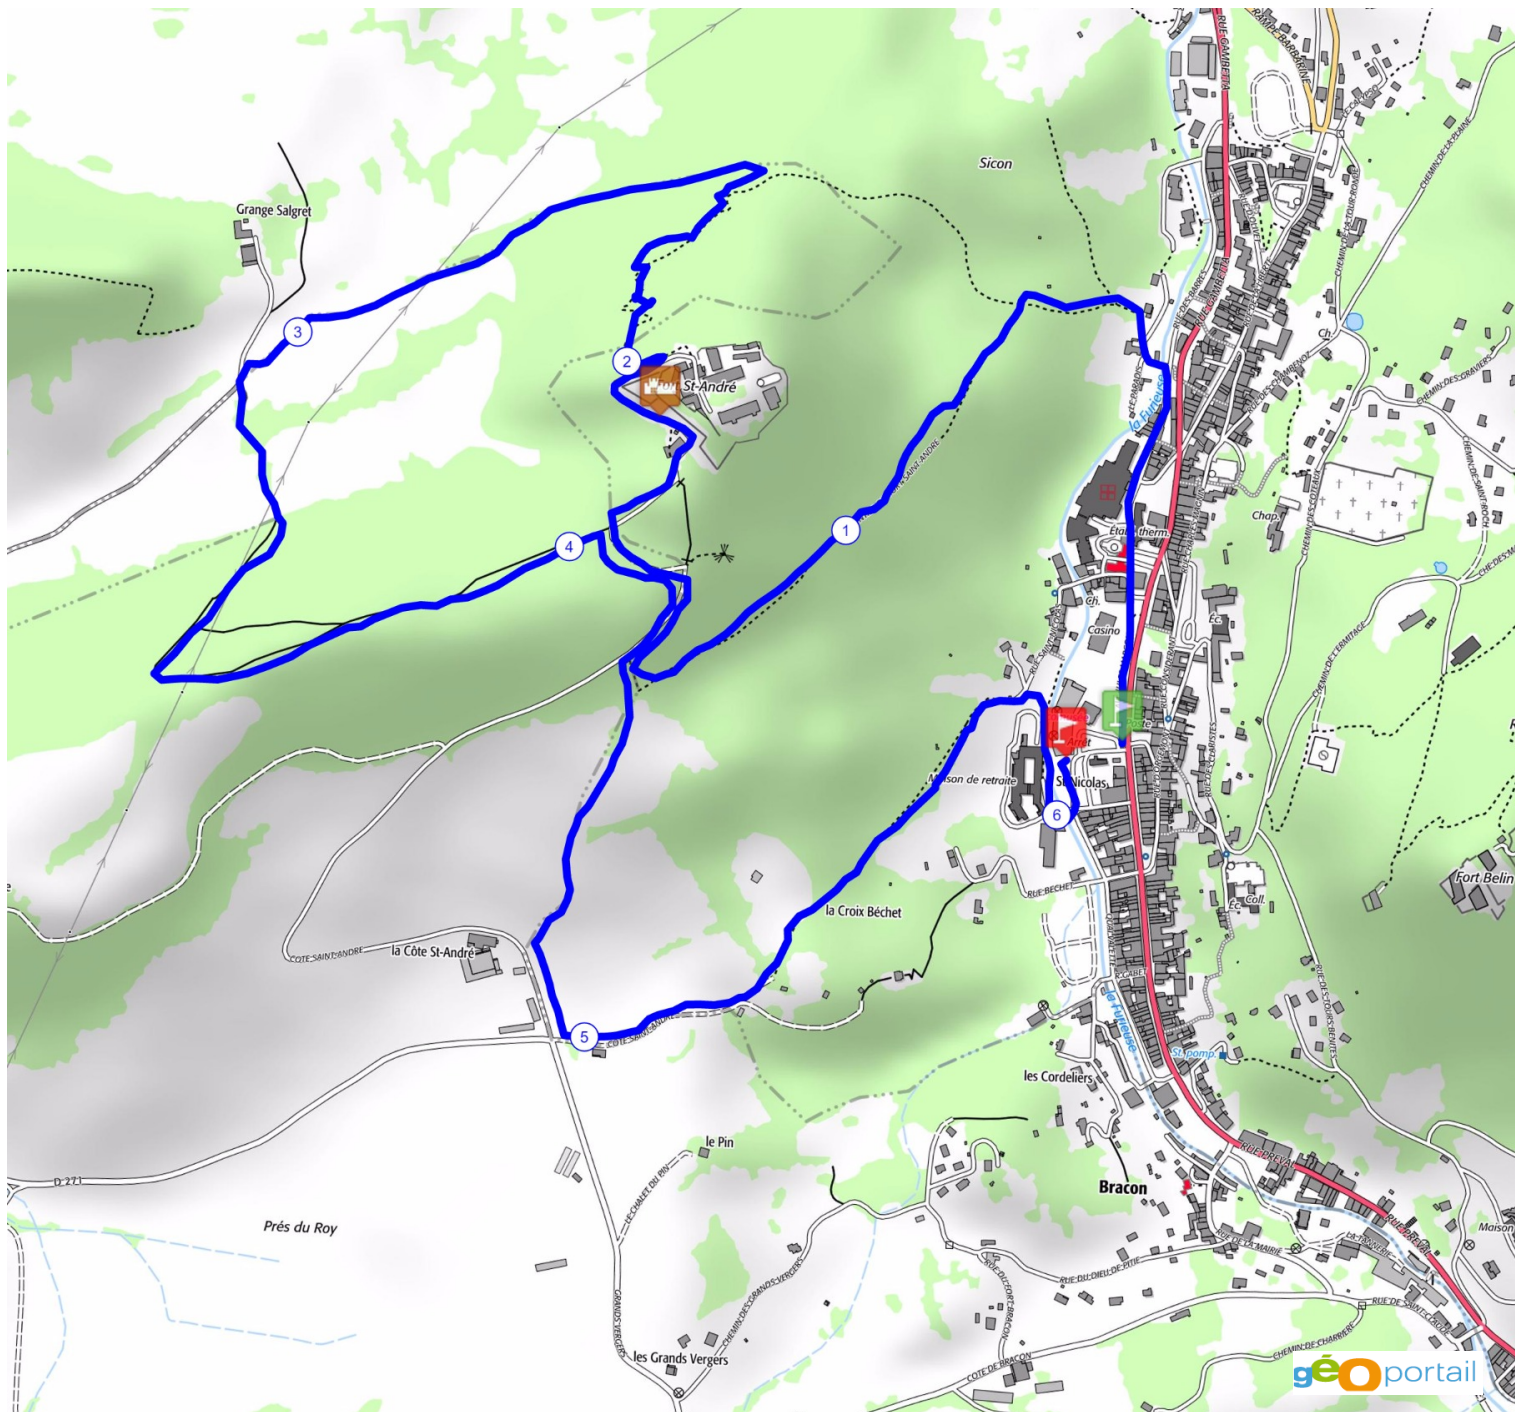

6.1 km

382 m

385 m

<http://TraceDeTrail.fr> - © IGN 2017. Utilisation et reproduction strictement limitées à un usage privé à titre documentaire.